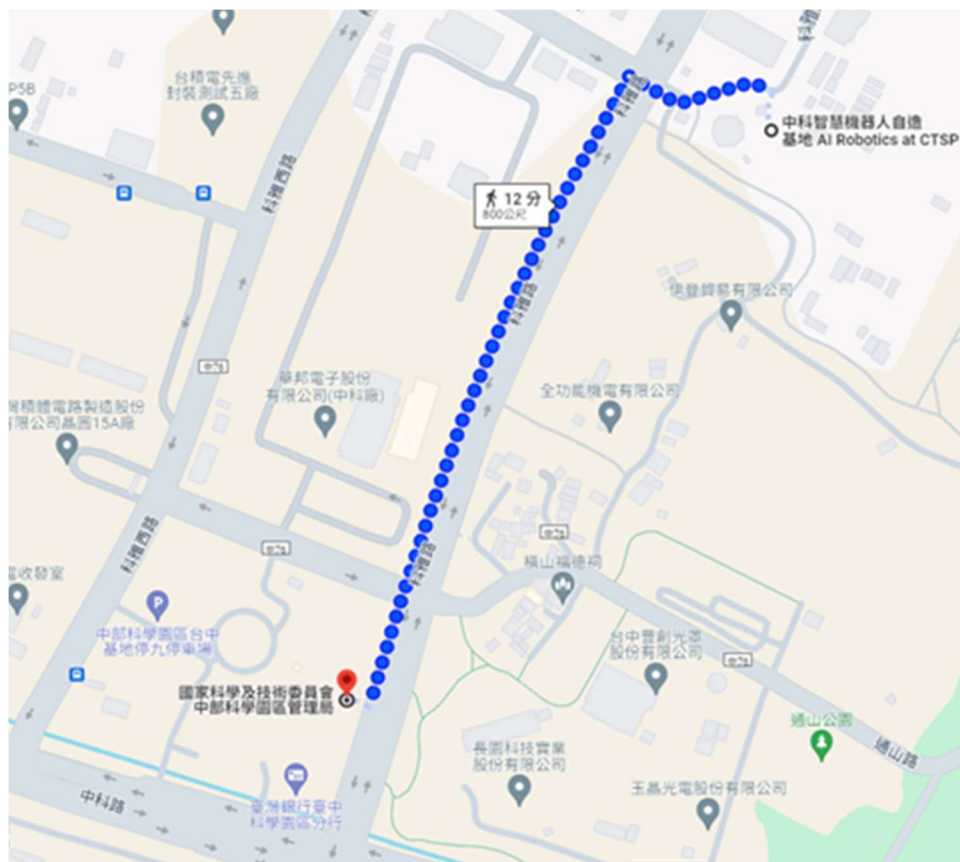

※交通資訊：

因周邊車位有限，建議多多利用大眾運輸系統，並務必提前保留交通時間，以免錯過精彩活動內容，以下提供交通資訊供您參考。

高鐵	搭乘高鐵至臺中高鐵站，搭乘和欣客運【161】號公車往中科管理局
臺鐵	搭乘臺鐵至臺中火車站下車，搭乘仁友客運【45】號公車往中科管理局
自行開車	<p>◆ 南下：</p> <p>國道一號路線：下大雅交流道(往大雅方向)→銜接至中清路(車行約十分鐘)→左轉科雅路(車行約二分鐘)→進入中科。</p> <p>國道三號路線：下沙鹿交流道(往臺中大雅方向)→銜接至中清路(車行約十分鐘)→右轉科雅路(車行約二分鐘)→進入中科。</p>
	<p>◆ 北上：</p> <p>國道一號路線：下臺中交流道(往沙鹿方向)→銜接至臺灣大道四段(車行約十分鐘)→右轉東大路(車行約五分鐘)→進入中科。</p> <p>國道三號路線：下龍井交流道(往臺中方向)→銜接中棲路至中港路(車行約五分鐘)→左轉東大路(車行約五分鐘)→進入中科。</p>

※停車資訊：

若中科管理局地下停車場或旁邊停九停車場皆已停滿時，可將車輛停至「中科智慧機器人自造基地」的地下室 B3 停車場(無掛牌的都可停)，再步行約 12 分鐘至中科管理局，步行路線參考下圖。

自造基地地下停車場開門會於活動開始前 30 分鐘打開。

再次提醒，因周邊車位有限，請學員盡量共乘或搭乘大眾交通工具前來，謝謝！

若有任何問題歡迎來電諮詢：04-3606-8996 分機：1009 陳先生