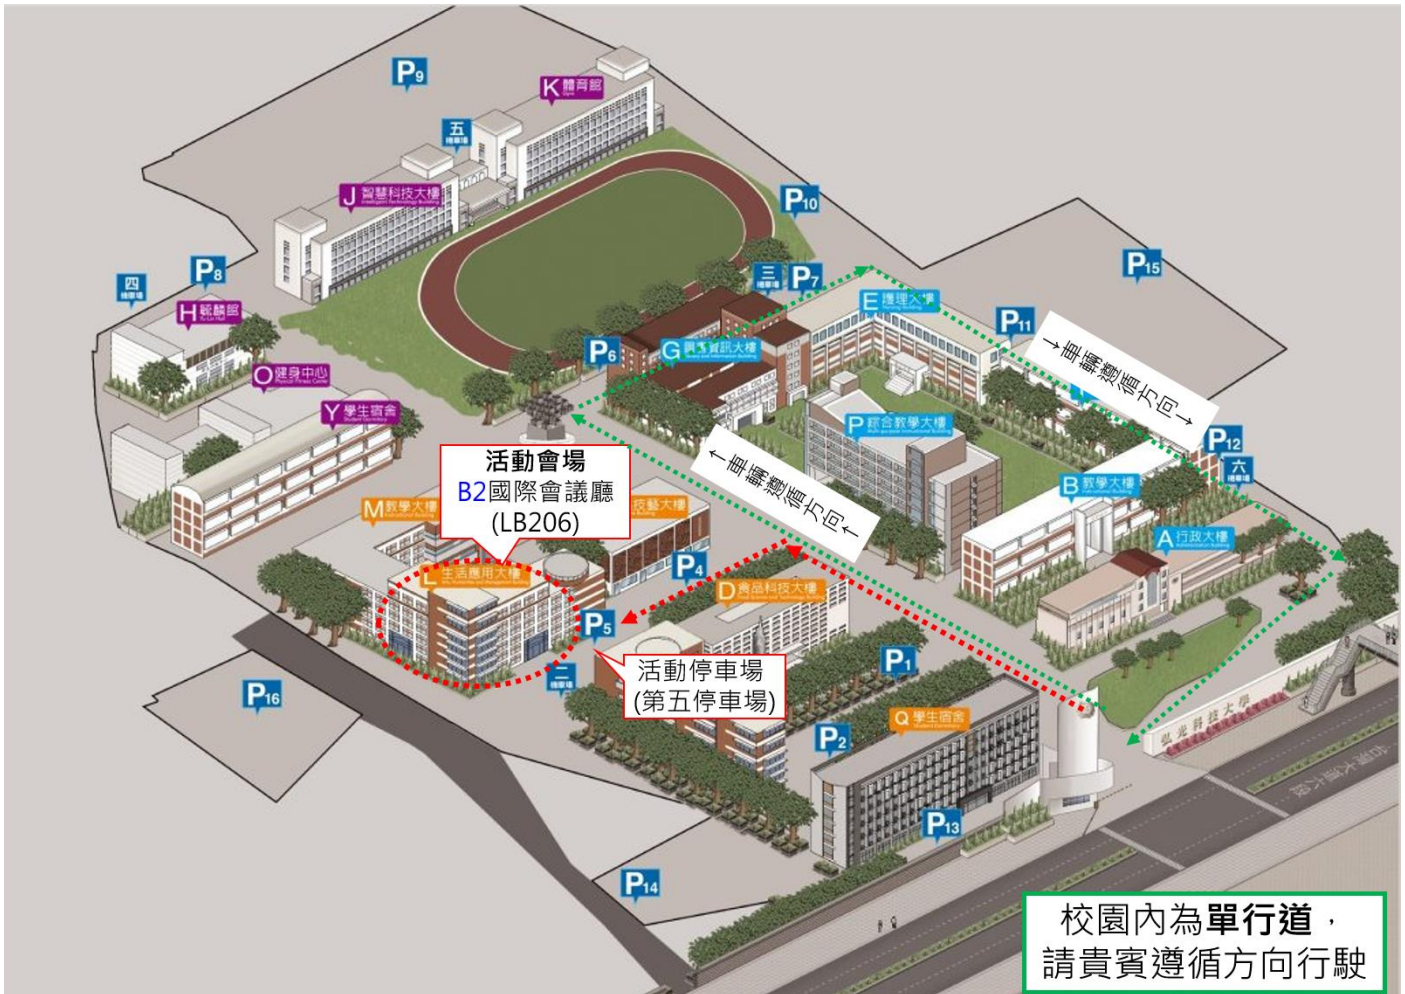

附件 2、活動地點位置圖及交通示意圖

【國道一號】

●南下/北上

自中山高速公路→請下 178KM 臺中交流道(臺灣大道)→往沙鹿方向出口→接省道往沙鹿方向沿臺灣大道→臺灣大道六段→約 10 公里即可抵達弘光科技大學。

【國道三號】

●北上

自第二高速公路→請下 182KM 龍井交流道(臺中/龍井)→往臺中方向出口→第一個紅綠燈(約 700 公尺)左轉→往省道沙鹿方向行駛→至臺灣大道六段→約 3 公里即可抵達弘光科技大學。

●南下

自第二高速公路→請下 176KM 沙鹿交流道(大雅/沙鹿)→往沙鹿方向出口→往省道至臺灣大道六段左轉→約 3 公里即可抵達弘光科技大學。

【東西向快速道路】

東西向快速公路-快官霧峰線，又稱「臺中環線」→請下 10.9KM 西屯三交流道→經西屯路→至玉門路左轉→至臺灣大道右轉→臺灣大道→約 8 公里即可抵達弘光科技大學。

【搭乘公車或火車】

●搭客運公車往台中者：

請搭乘經臺中交流道(或臺中車站)的班次，下交流道後至臺灣大道再轉乘市區公車 300~310 號(公車路線圖請參閱附件 1)，在「弘光科技大學」站下車(車程約 20 分鐘)。

●自外縣市搭山線火車或搭客運至臺中火車站者：

請搭乘臺中火車站的市區公車 300~310 號或往大甲、清水、梧棲的班車在「弘光科技大學」站下車(車程約 50 分鐘)

●搭海線火車者：

請在沙鹿火車站下車後，至巨業客運沙鹿總站(沙鹿火車站一步行中正路—左轉沙田路—右轉中山路)搭往臺中的班車，在「弘光科技大學」站下車(車程約 10 分鐘)。

【搭乘高鐵】

抵達高鐵臺中站後，搭乘計程車至本校約 30 分鐘；亦可搭乘高鐵臺中站和欣客運 161 路至臺中榮總(臺灣大道)站，再轉乘市區公車 300~310 號，在「弘光科技大學」站下車(車程約 5 分鐘)；轉乘臺中捷運綠線至台中市政府站下車(車程約 18 分鐘)，往 1 號出口至臺灣大道再轉乘市區公車 300~310 號，在「弘光科技大學」站下車(車程約 25 分鐘)。